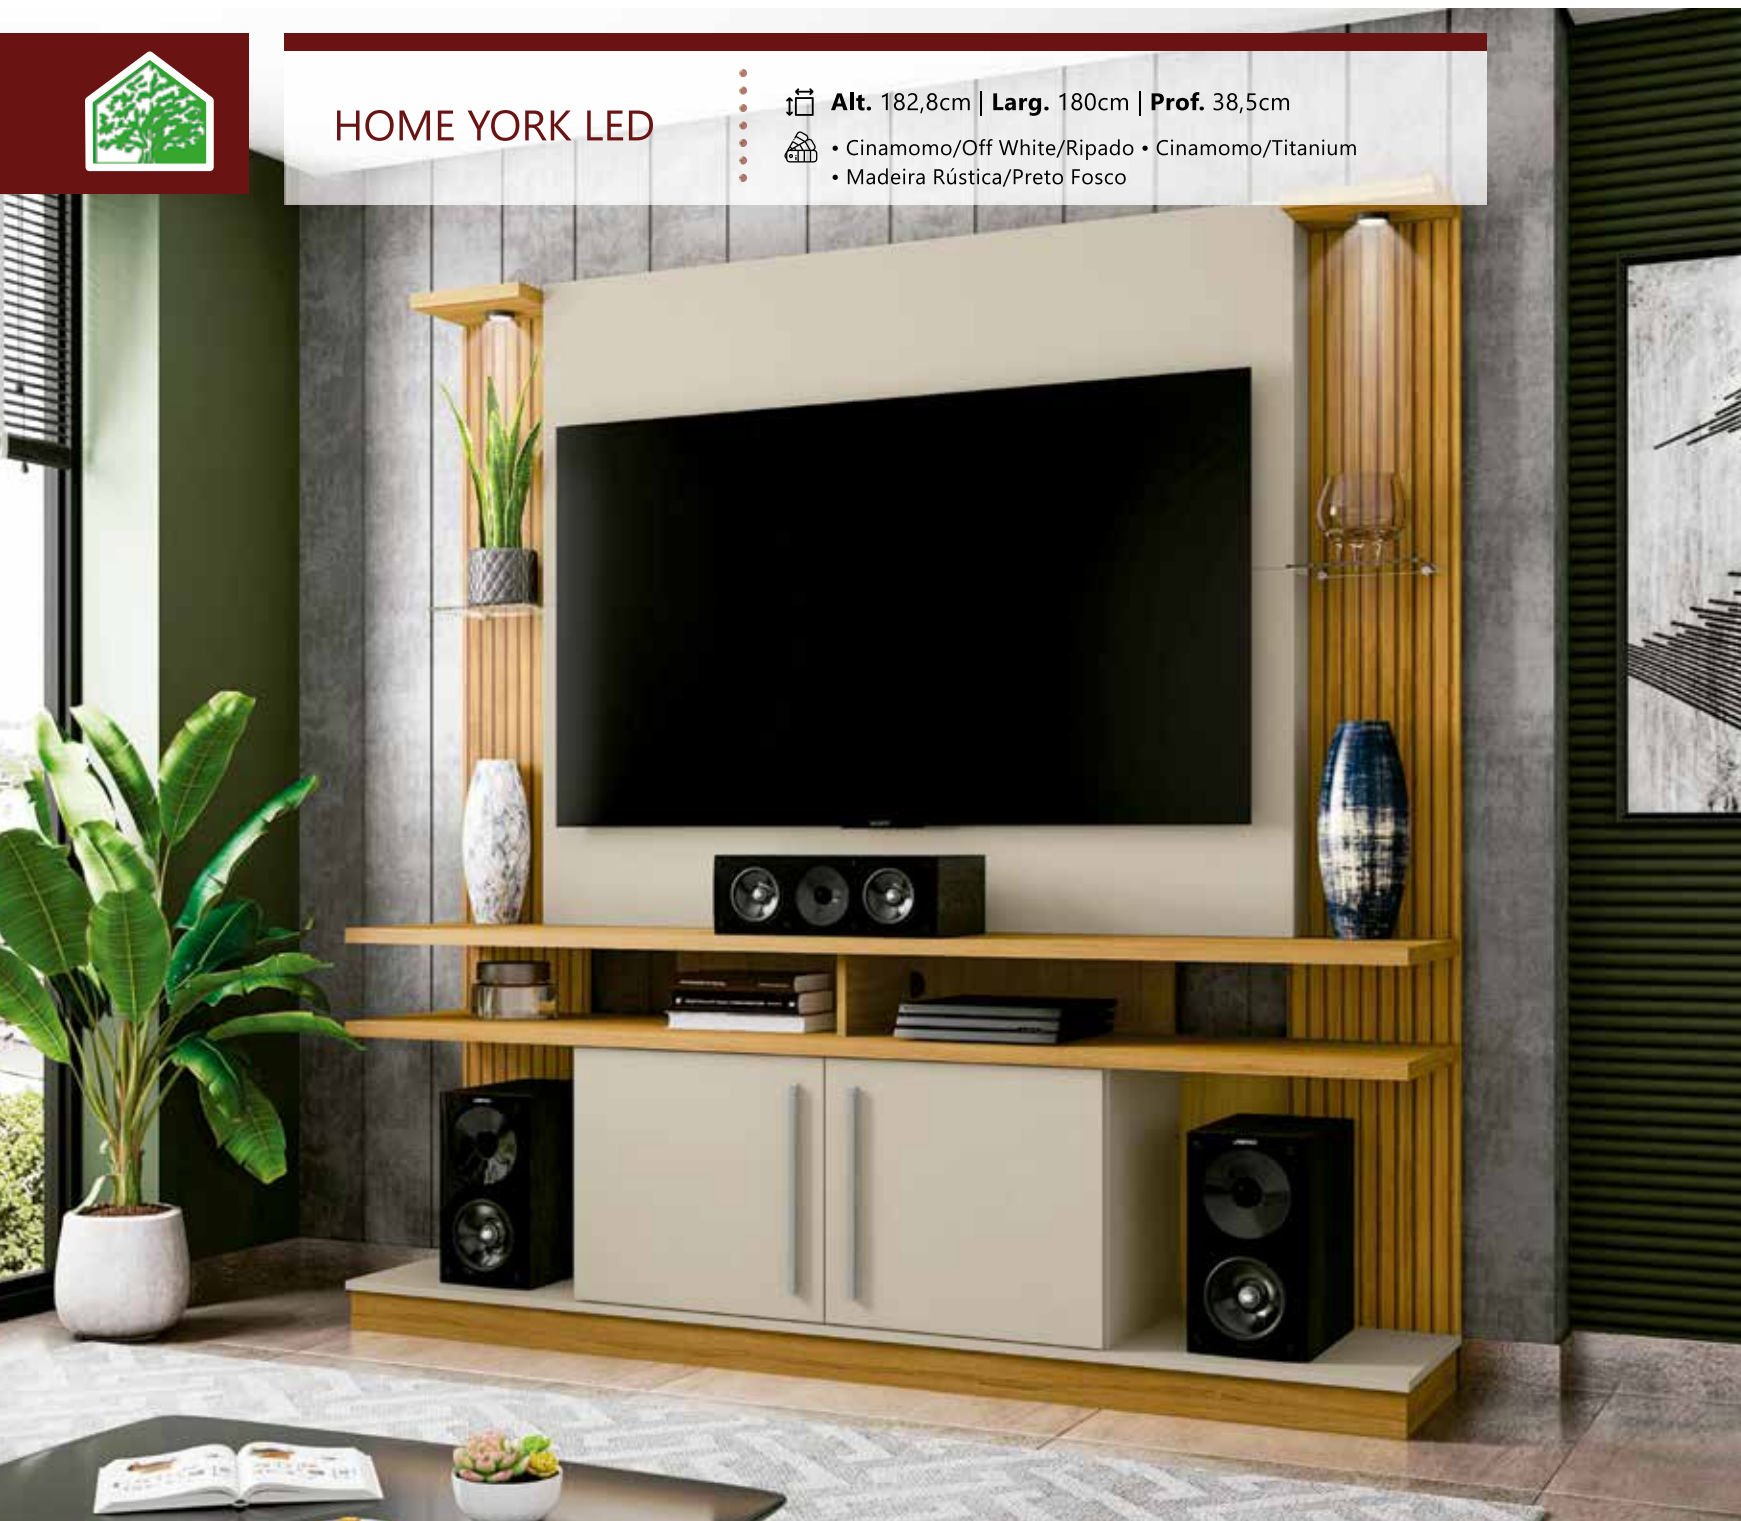

HOME TAURUS

Alt. 175cm | Larg. 160cm | Prof. 38,5cm

• Cinamomo/Off White/Ripado • Madeira Rústica
• Madeira Rústica/3D

HOME YORK LED

Alt. 182,8cm | Larg. 180cm | Prof. 38,5cm

• Cinamomo/Off White/Ripado • Cinamomo/Titanium
• Madeira Rústica/Preto Fosco