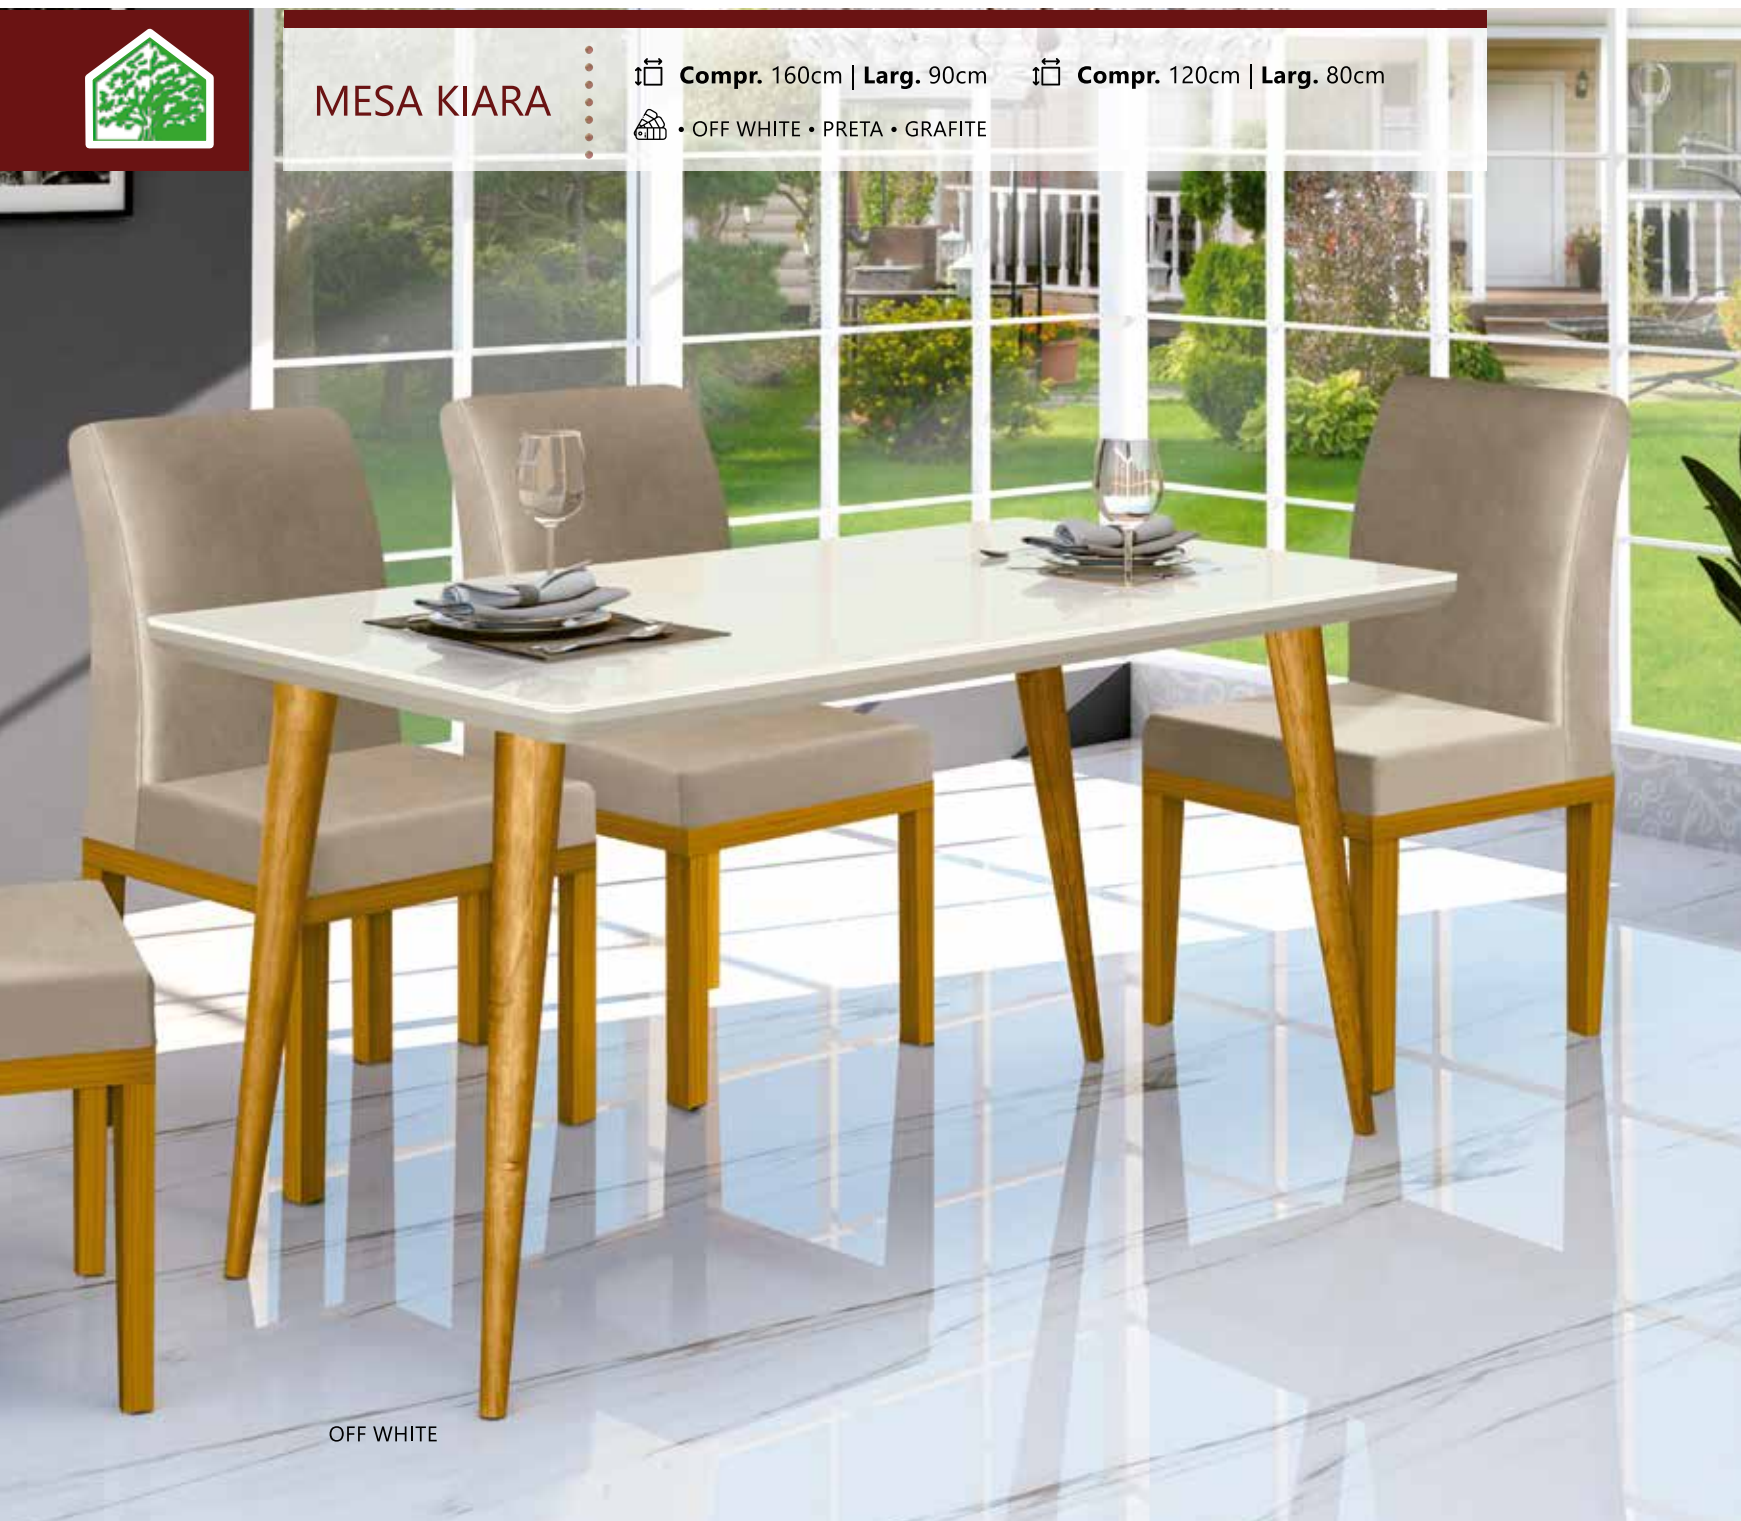

MESA KIARA

Compr. 160cm | **Larg.** 90cm   **Compr.** 120cm | **Larg.** 80cm

• OFF WHITE • PRETA • GRAFITE

OFF WHITE