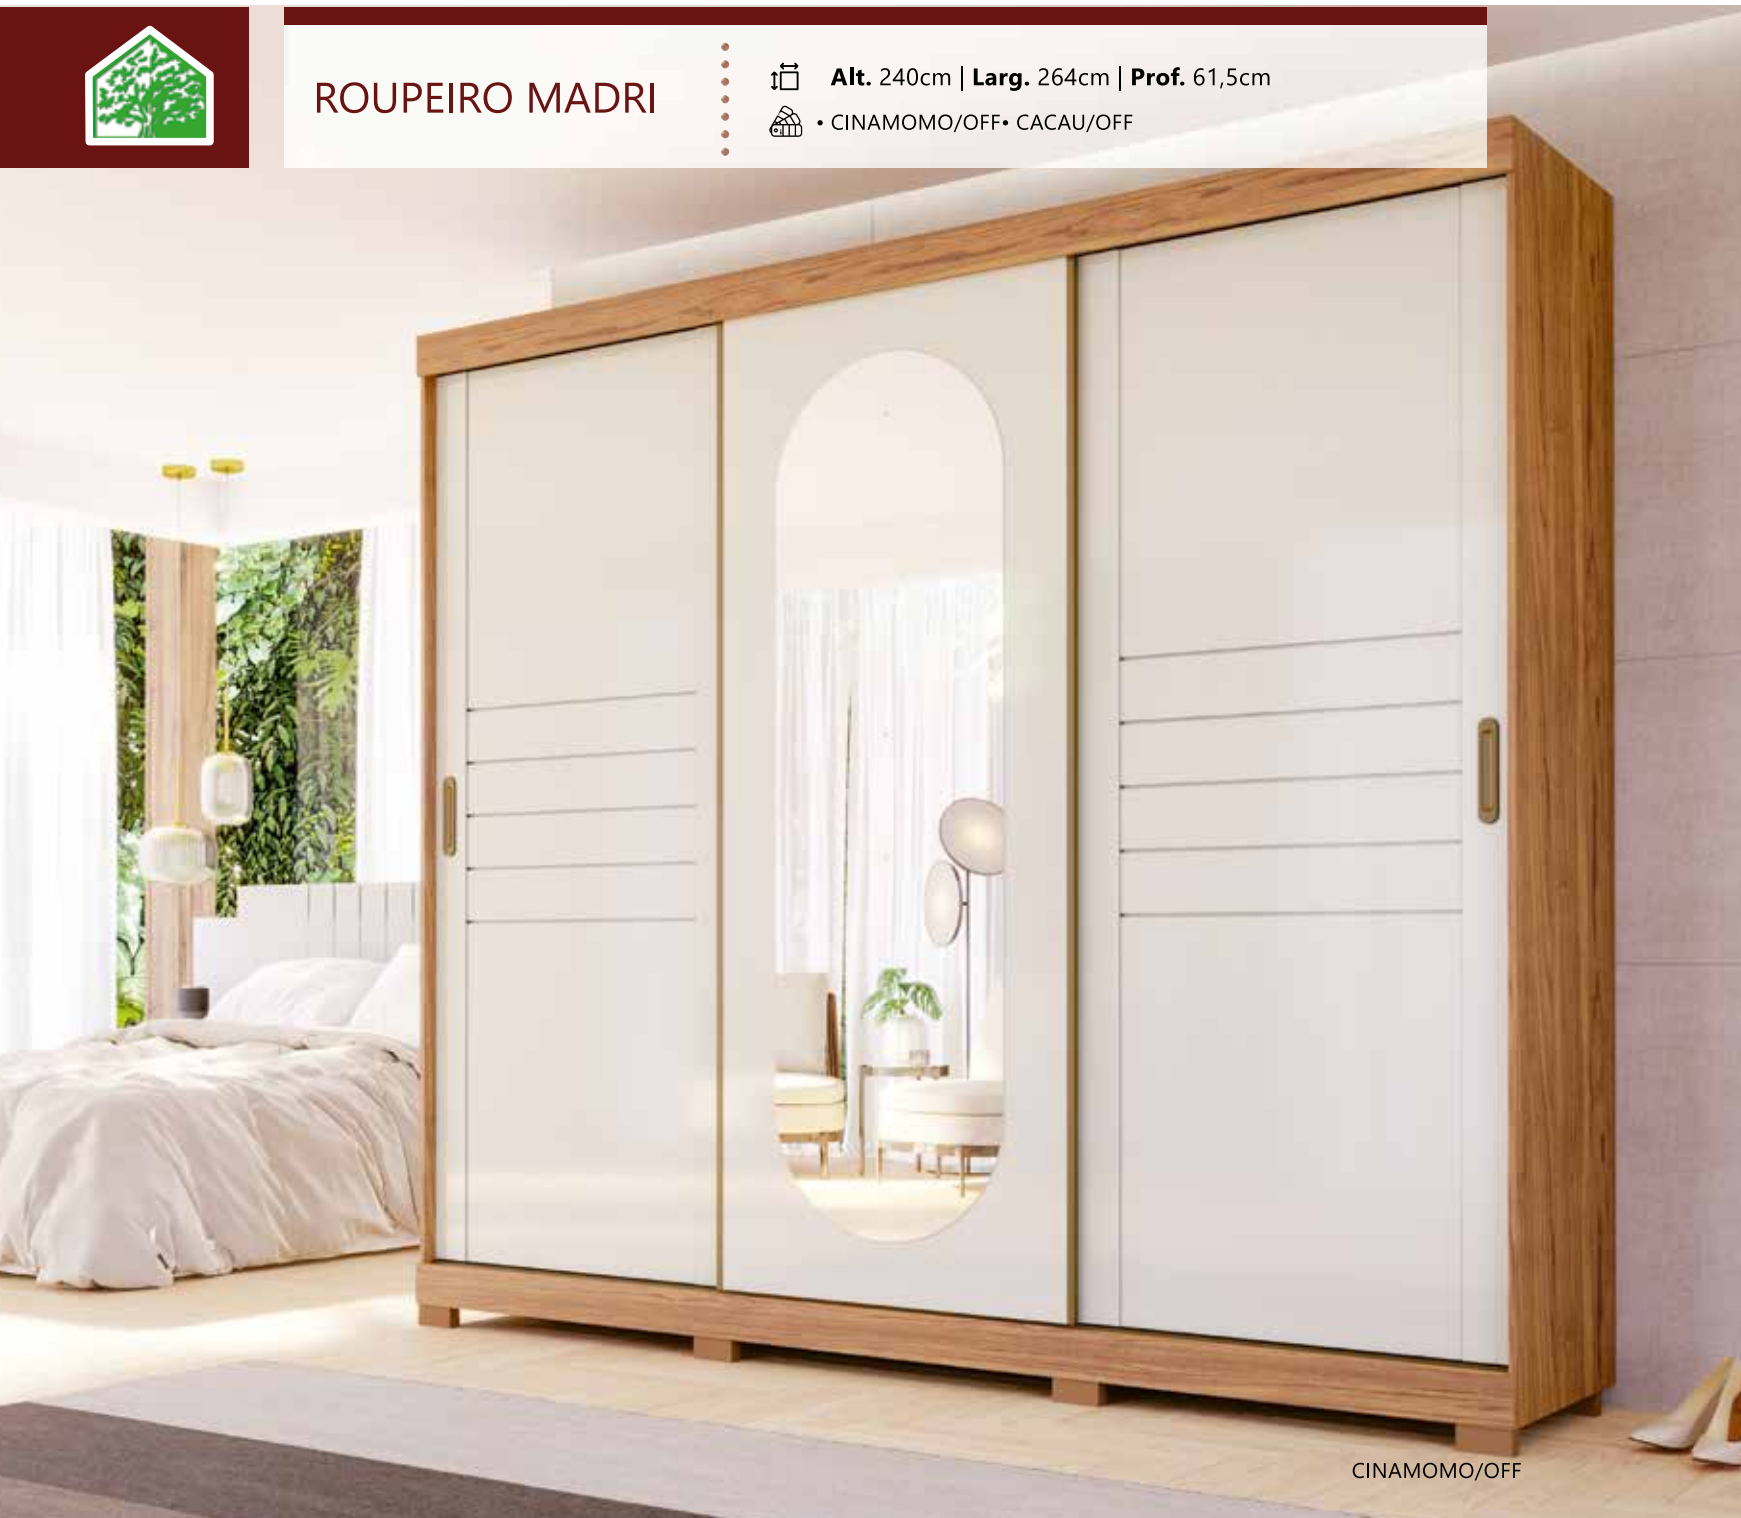

CACAU

BRANCO

ROUPEIRO MADRI

 **Alt.** 240cm | **Larg.** 264cm | **Prof.** 61,5cm

 • CINAMOMO/OFF • CACAU/OFF

CINAMOMO/OFF

CACAU/OFF

ROUPEIRO MARIA