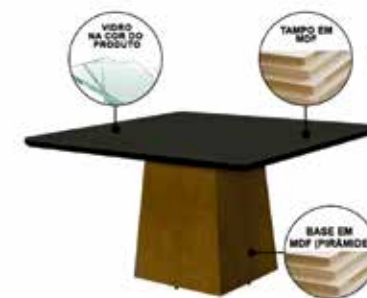

MESA TAISSA

- Compr. 136cm | Larg. 136cm
- Compr. 180cm | Larg. 100cm
- Compr. 200cm | Larg. 100cm
- Compr. 220cm | Larg. 110cm
- OFF WHITE • PRETA • GRAFITE

OFF WHITE