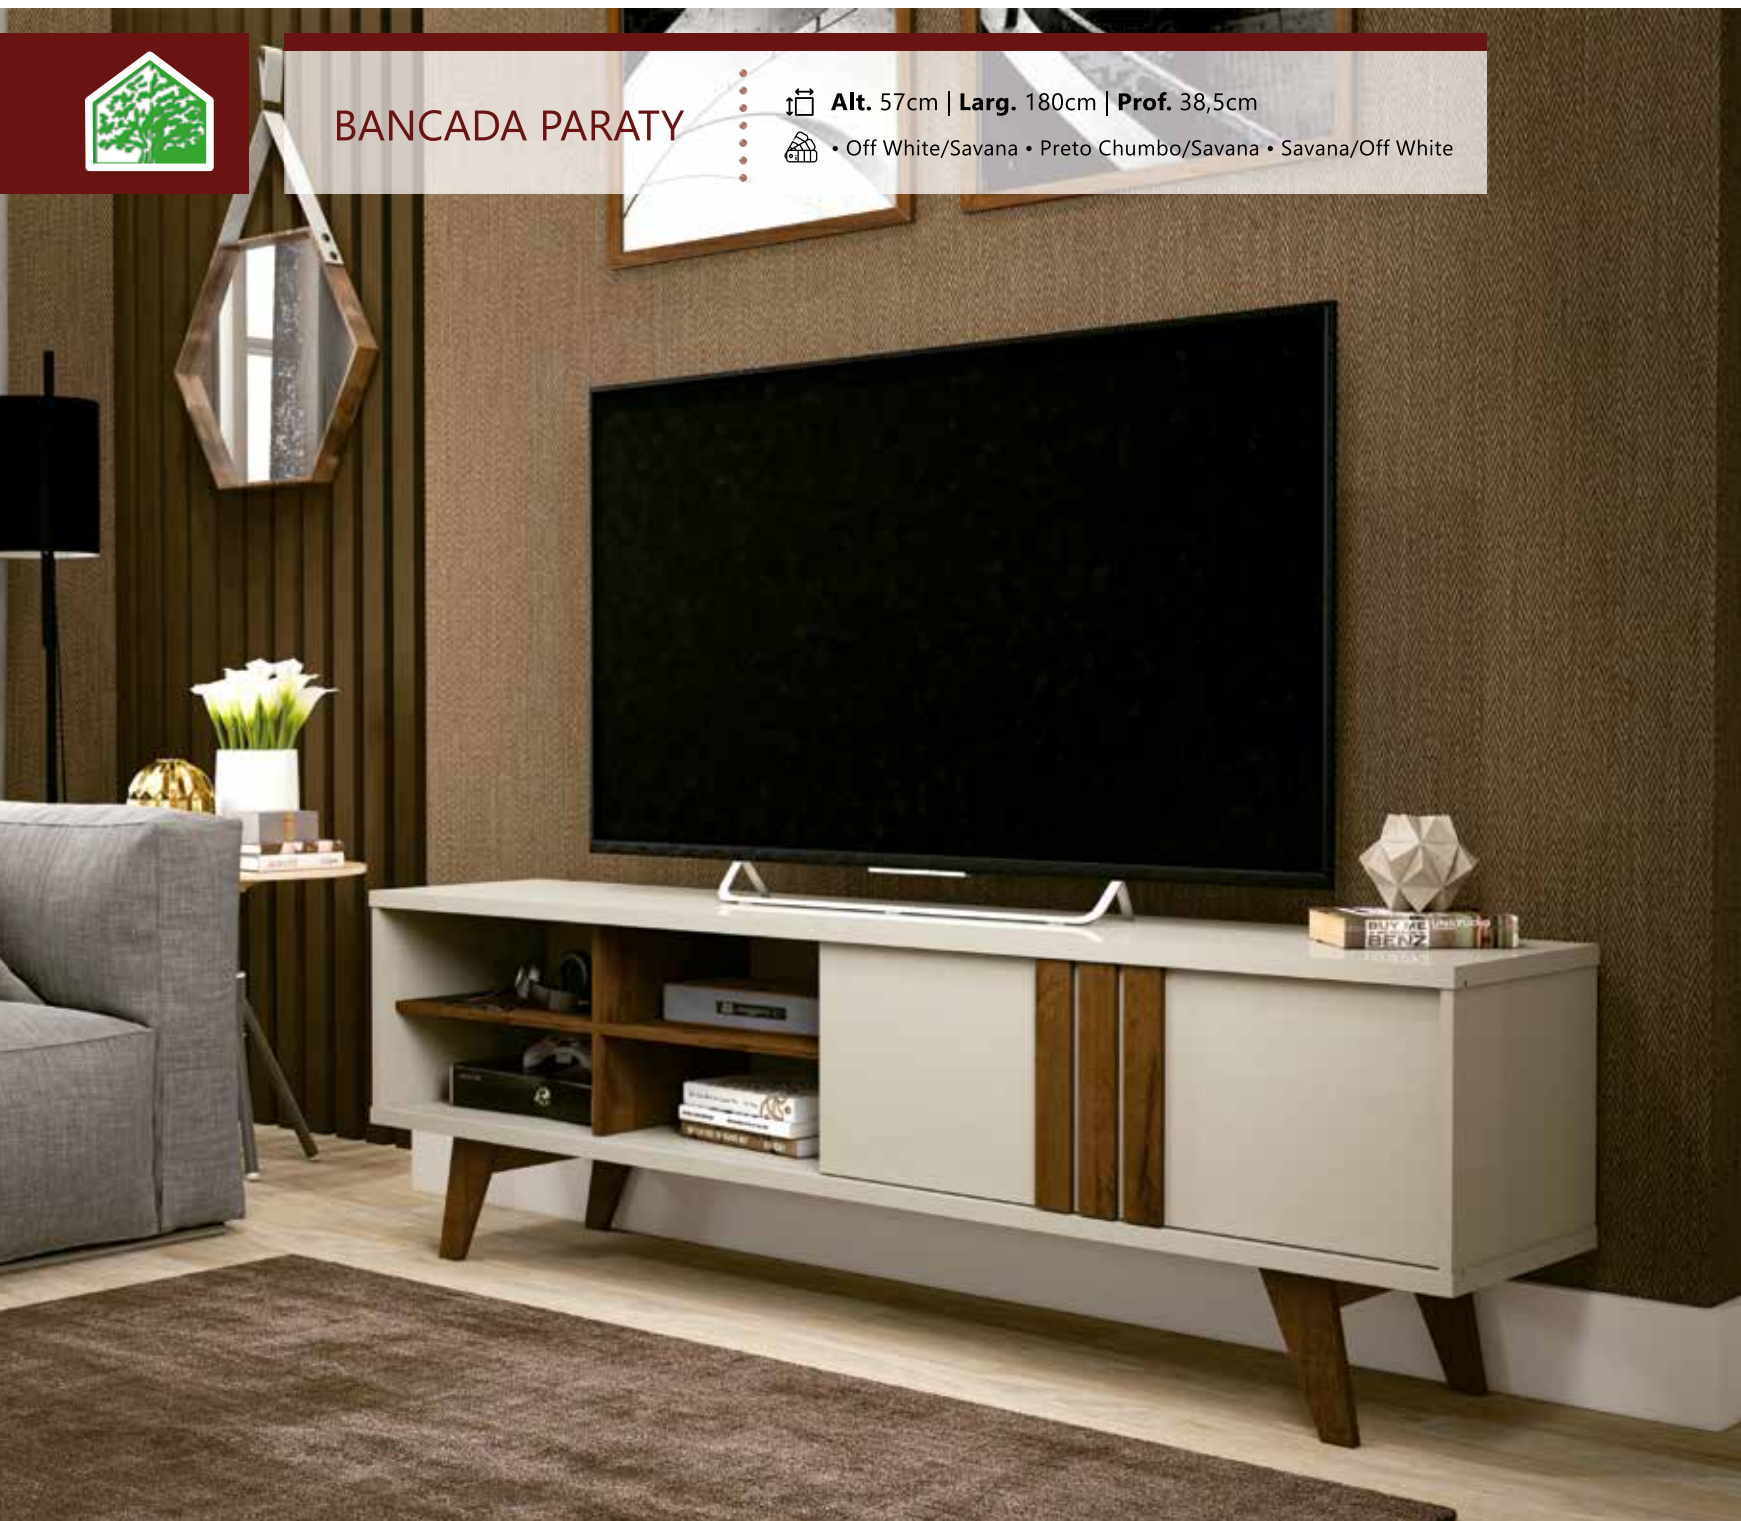

RACK ELEGANT

Alt. 61,5cm | Larg. 180cm | Prof. 38cm

- Cinamomo/Branco • Cinamomo
- Cinamomo/Preto Foscoo • Cinamomo/Titanium

RACK
RUBI 1.2

Alt. 65cm | Larg. 120cm | Prof. 37,5cm
• Cinamomo/Branco • Cinamomo/Off White
• Cinamomo/Preto Fosco