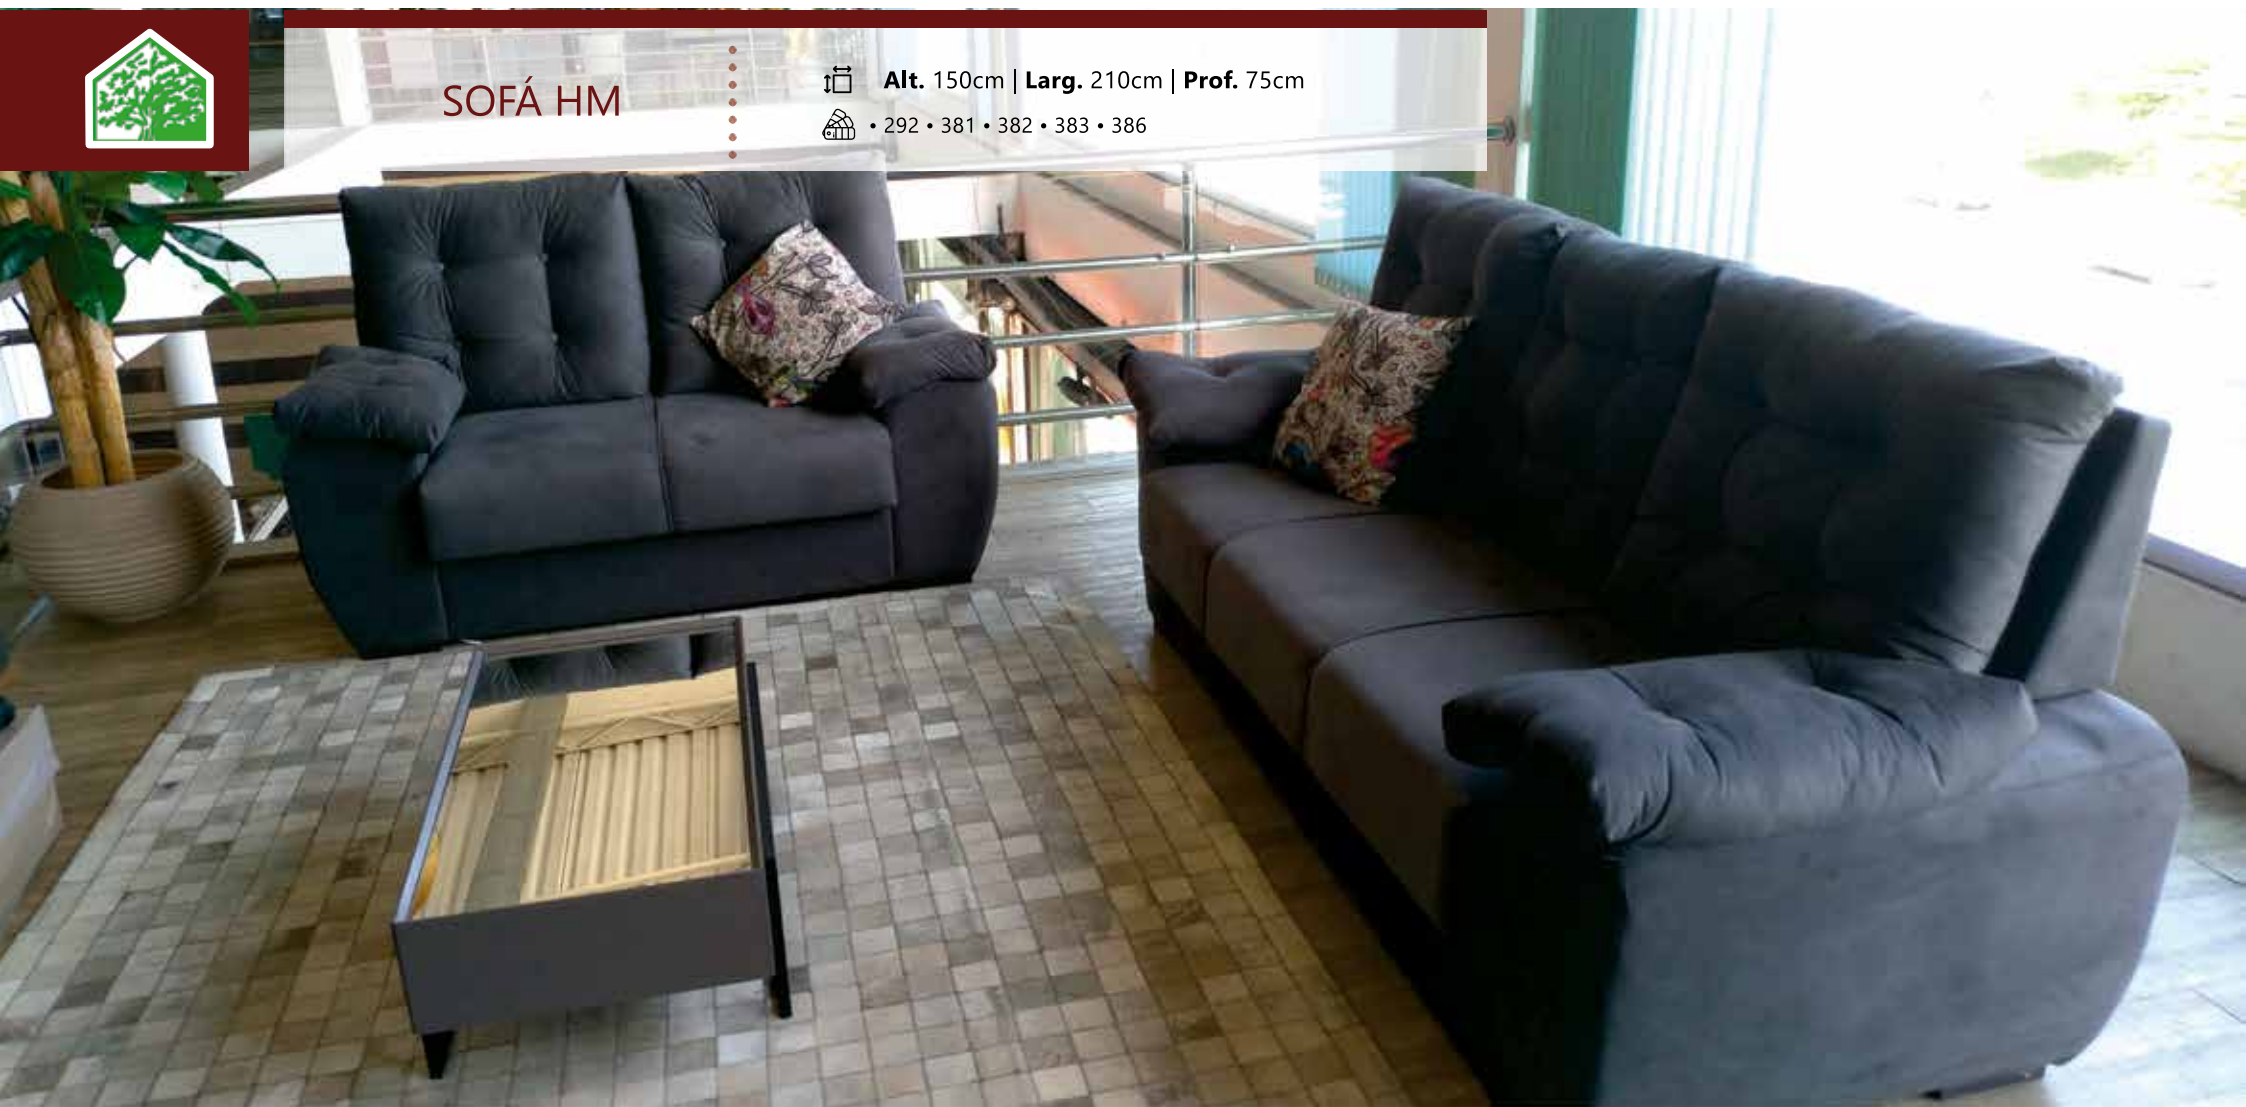

SOFÁ HM

Alt. 150cm | Larg. 210cm | Prof. 75cm

• 292 • 381 • 382 • 383 • 386

Tecidos

382

383

381

292