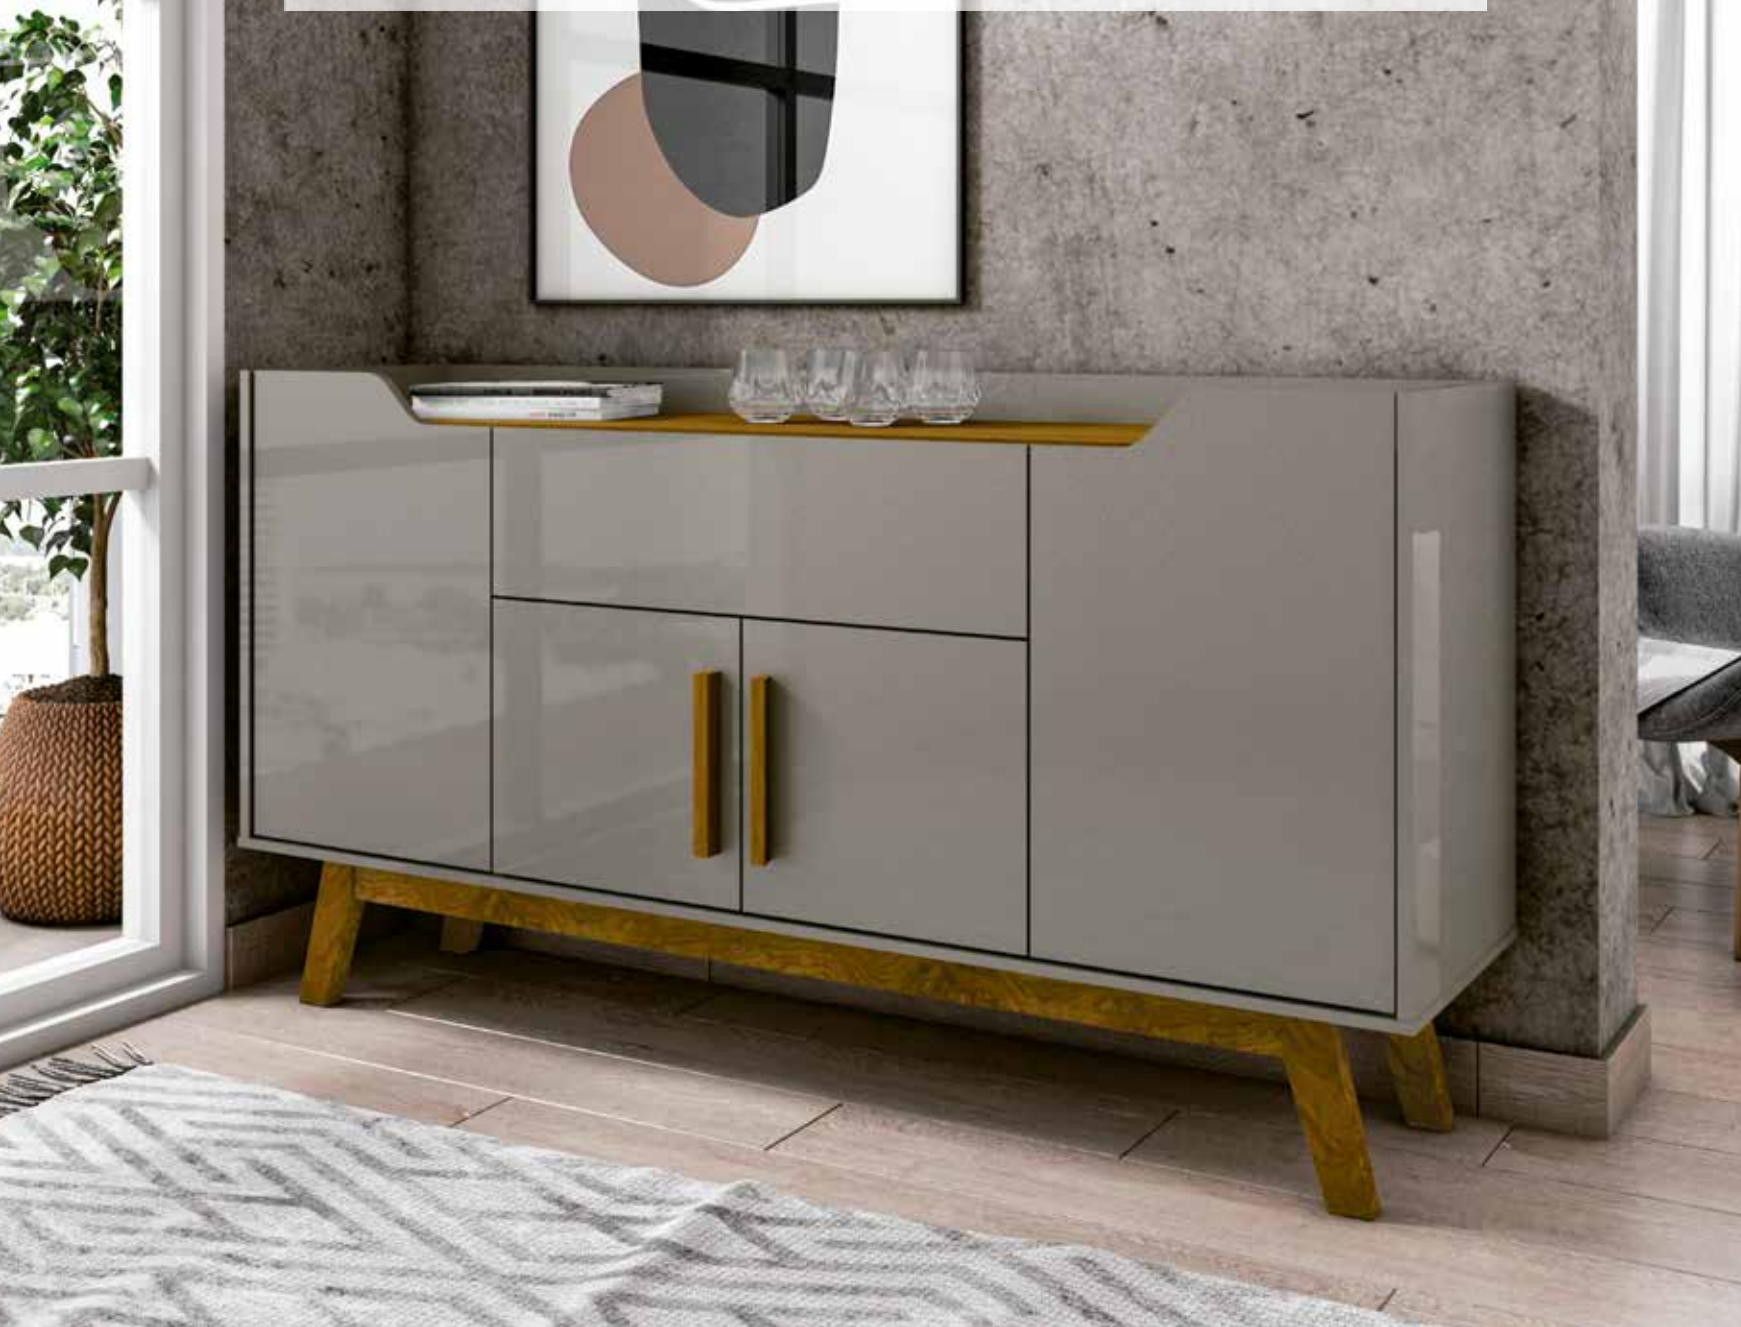

 **Alt.** 81cm | **Larg.** 136cm | **Prof.** 36cm

-  • Branco/Cinamomo • Preto Fôsko/Cinamomo
- Off White/Cinamomo • Titanium/Cinamomo

BUFFET OPALA

Alt. 84cm | Larg. 160cm | Prof. 38cm

- Branco/Cinamomo • Cinamomo/Off White
- Cinamomo/Preto Fôsko • Cinamomo/Titanium