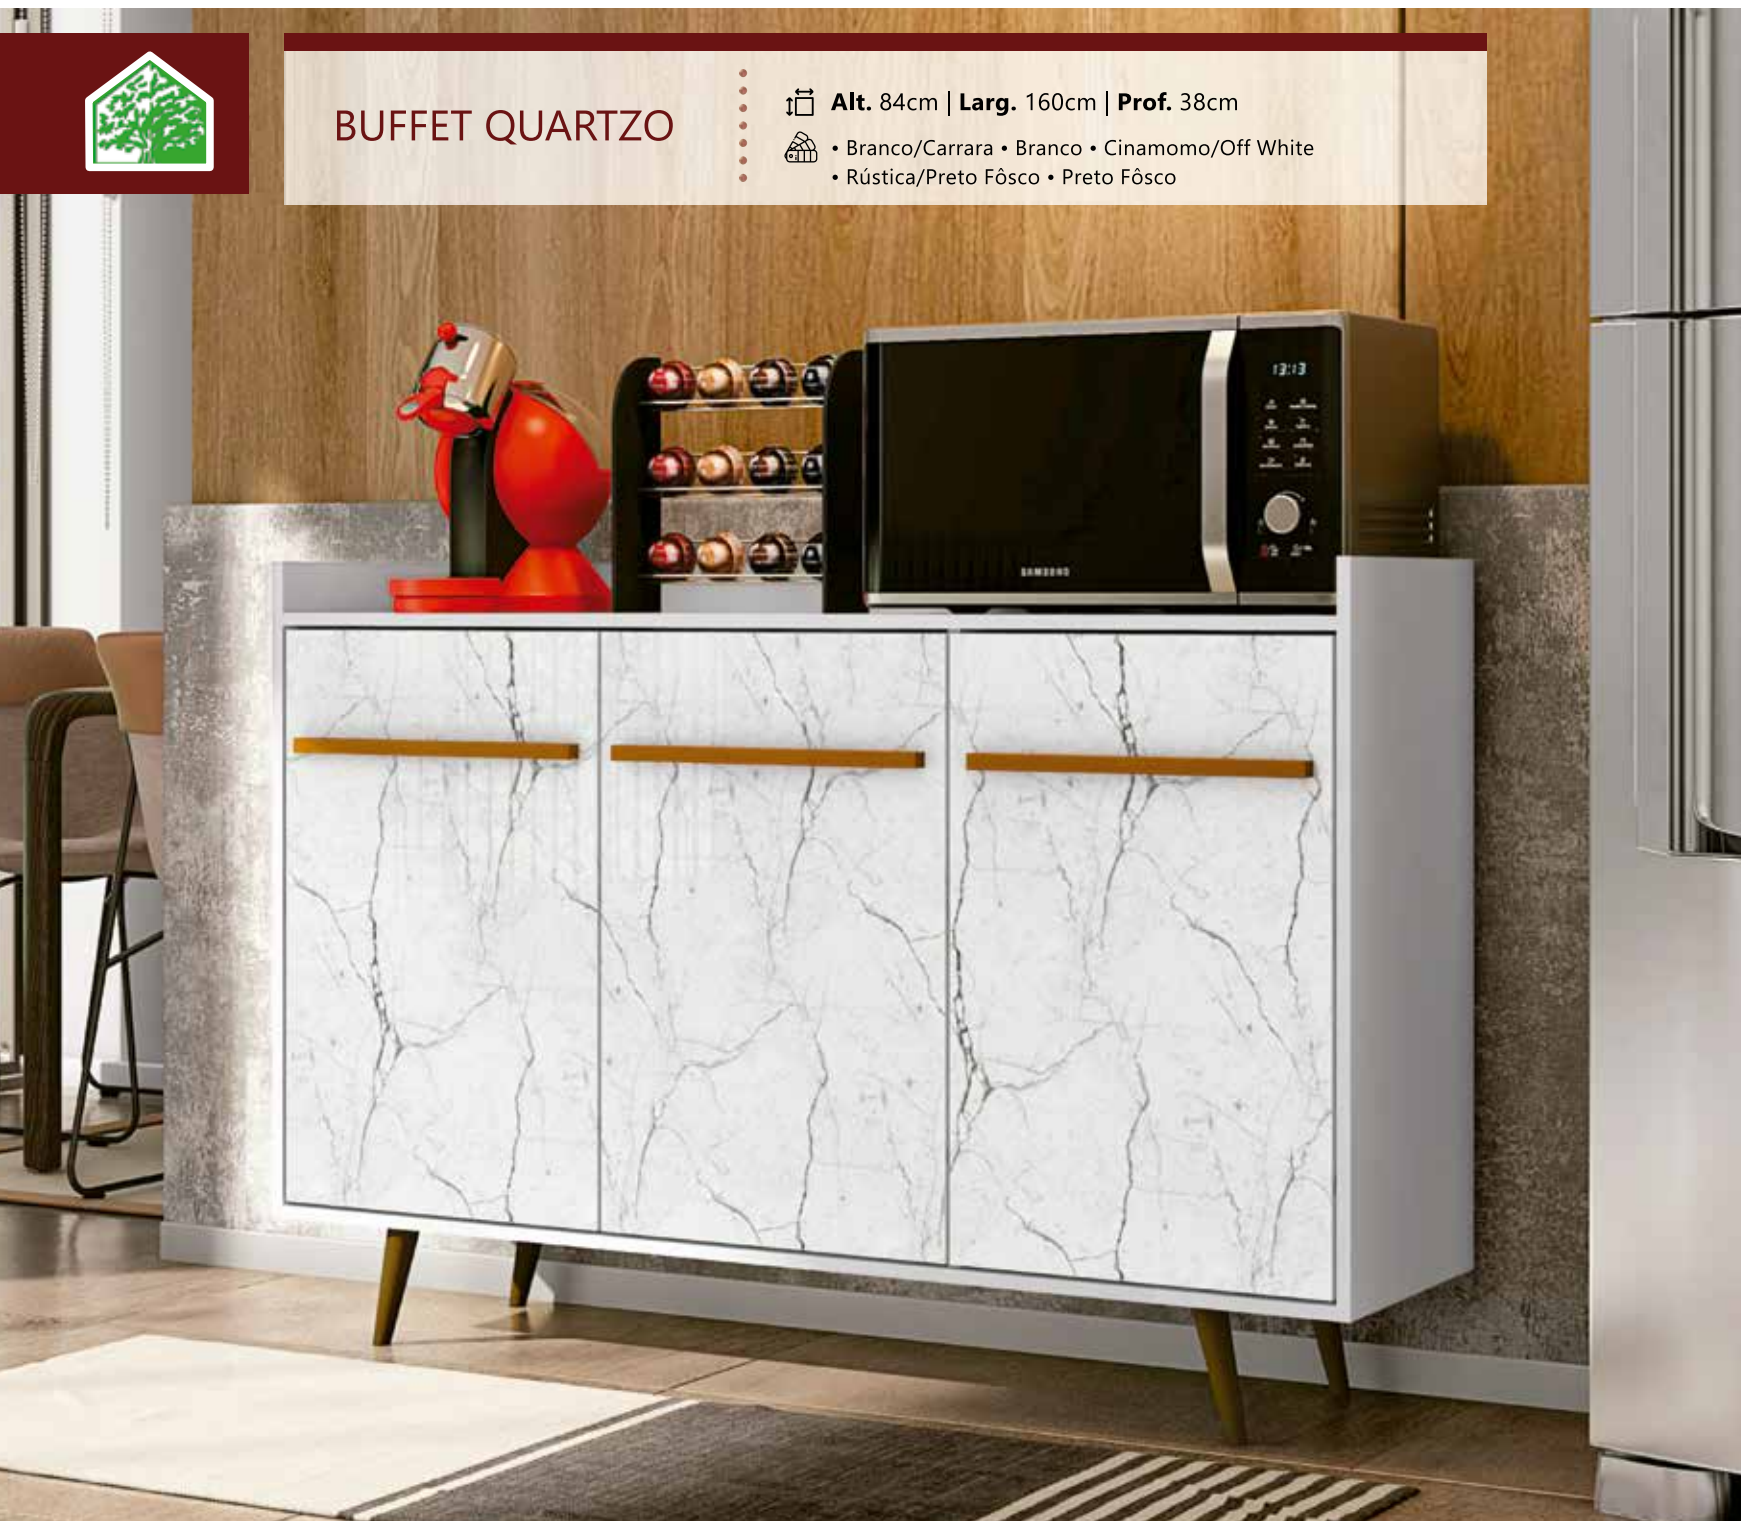

BUFFET QUARTZO

Alt. 84cm | Larg. 160cm | Prof. 38cm

- Branco/Carrara • Branco • Cinamomo/Off White
- Rústica/Preto Fôsko • Preto Fôsko